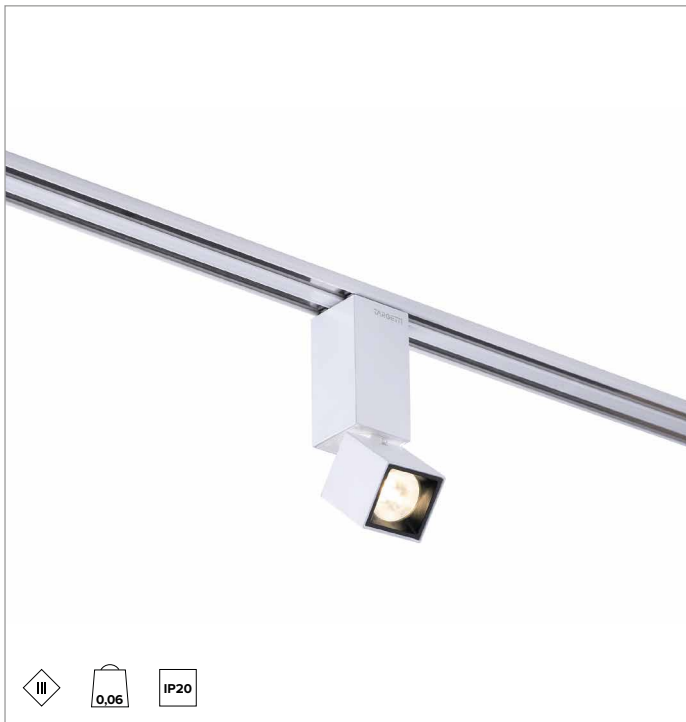

# 1T7127DD | OZ Einzelbeleuchtungsmodul

## Magnetisches LED-Lichtmodul mit Niederspannung, ausrichtbar

	2700K	H(m)	D(m)	Emax(lx)
	Ra90		28°	
	Fixture Power	3W	1	0.51
	Source Flux	187lm	2	1.01
	Fixture Flux	140lm	3	1.52
	Efficacy	50lm/W	4	2.02
TS1123	Imax=2525cd/klm	Imax	472cd	5
			2.53	19

### BELEUCHUNGSTECHNISCHE MERKMALE

Optikgruppe Flood mit Linse aus PMMA und Rahmen aus schwarzem Polycarbonat. Die Leuchte eignet sich für die Installation in Arbeitsumgebungen UGR<19 (EN12464-1).

**Optik:** LINSE

### MECHANISCHE MERKMALE

Gehäuse aus weiß lackiertem Druckguss-Aluminium. Ausrichtbare Leuchte, 25x25mm. Ausrichtungsmöglichkeit des Gehäuses um 0° +90° auf vertikaler und 358° auf horizontaler Ebene.

**Farbe und Oberfläche:** Kreideweiß