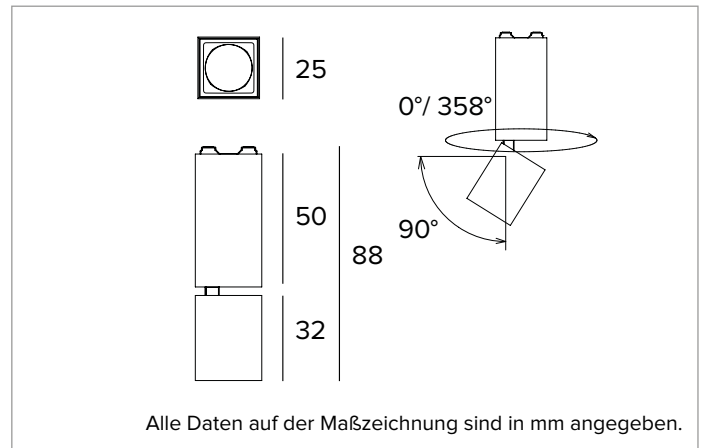

## Magnetisches LED-Lichtmodul mit Niederspannung, ausrichtbar

	2700K	H(m)	D(m)	Emax(lx)
	Ra90		28°	
	Fixture Power	3W	1	0.51
	Source Flux	187lm	2	1.01
	Fixture Flux	140lm	3	1.52
	Efficacy	50lm/W	4	2.02
TS1123	Imax=2525cd/klm	Imax	472cd	5
			2.53	19

### MECHANISCHE MERKMALE

Gehäuse aus weiß lackiertem Druckguss-Aluminium. Ausrichtbare Leuchte, 25x25mm. Ausrichtungsmöglichkeit des Gehäuses um 0° +90° auf vertikaler und 358° auf horizontaler Ebene.

**Farbe und Oberfläche:** Kreideweiß

**Abmessungen:** 25x25mm

**Gewicht:** 0,061Kg

**Version:** SCHWENKBAR DIGITAL DIMMING

**Schutzart:** IP20